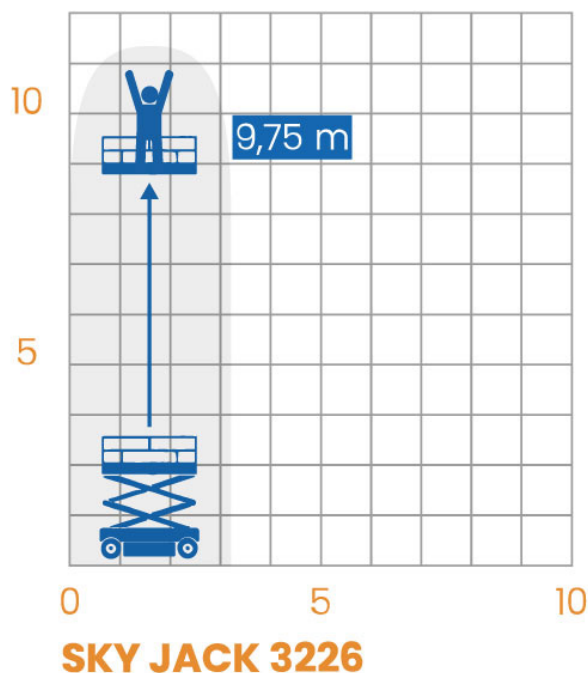

Sky Jack 3226

 Typ: **Saxlift**

Beskrivning

Saxliften Sky Jack 3229 är en kompakt saxlift med en riktigt stor arbetsyta i förhållande till sin storlek. Den är idealisk för inomhusbruk med sina avtrycksfria däck men klarar lika väl av arbete utomhus där det är plant och slätt underlag. Sky Jack 3229 hjälper dig att öka produktiviteten på arbetsplatsen med sin exceptionella precision och enkla manövrering.

Specifikationer

 Prisgrupp	11	 Transporlängd	2,32 m
 Arbetshöjd	9,75 m	 Transportbredd	0,81 m
 Arbetsradie	- m	 Transporthöjd	1,14 m
 Plattformshöjd	7,92 m	 Totalvikt	1876 kg
 Plattformsmått	3,04 x 0,71 m	 Maxbelastning	227 kg
 Utskjut Plattform	0,91 m	 Drivning	Batteri