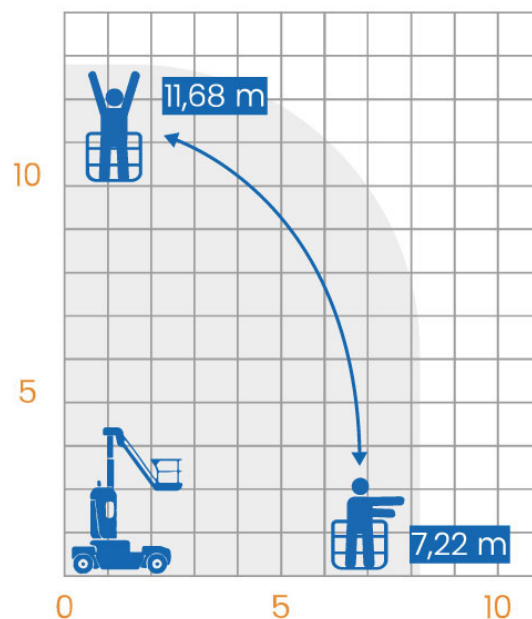

# Haulotte HA 12 CJ+

 Typ: **Bomlift**

**HAULOTTE HA 12 CJ+**

## Beskrivning

Bomliften Haulotte Ha 12 Cj +är en mångsidig och stark bomlift som drivs av en kraftfull batterimotor. Den är idealisk för arbetsplatser med begränsad framkomlighet och trånga utrymmen och har en exceptionell manövrerbarhet som hjälper dig att öka produktiviteten på din arbetsplats.

## Specifikationer

 Prisgrupp	<b>21</b>	 Transporlängd	<b>5,64 m</b>
 Arbetshöjd	<b>11,68 m</b>	 Transportbredd	<b>1,2 m</b>
 Arbetsradie	<b>7,22 m</b>	 Transporthöjd	<b>1,99 m</b>
 Plattformshöjd	<b>9,68 m</b>	 Totalvikt	<b>7110 kg</b>
 Plattformsmått	<b>1,14 x 0,80 m</b>	 Maxbelastning	<b>230 kg</b>
 Utskjut Plattform	<b>- m</b>	 Drivning	<b>Batteri</b>