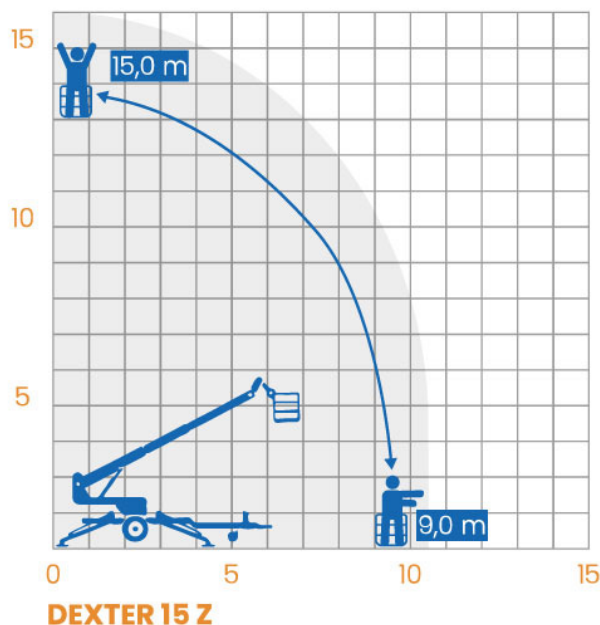

# Dexter 15 Z

 Typ: **Släpvagn**

## Beskrivning

Dexter 15Z är en teleskopisk skylift på släpvagnschassi av allra högsta kvalitet. Den har modern teknologi, starka och lätta bommar, enkla drivsystem och ett förstklassigt material som gör liften lätt och smidig med en stor arbetshöjd och räckvidd även vid trånga utrymmen.

## Specifikationer

 Prisgrupp	<b>40</b>	 Transportlängd	<b>6,7 m</b>
 Arbetshöjd	<b>15 m</b>	 Transportbredd	<b>1,85 m</b>
 Arbetsradie	<b>9 m/80 kg</b>	 Transporthöjd	<b>2,1 m</b>
 Plattformshöjd	<b>13 m</b>	 Totalvikt	<b>1480 kg</b>
 Plattformsmått	<b>0,8 x 1,25 m</b>	 Maxbelastning	<b>215 kg</b>
 Utskjut Plattform	<b>-</b>	 Drivning	<b>220 volt</b>