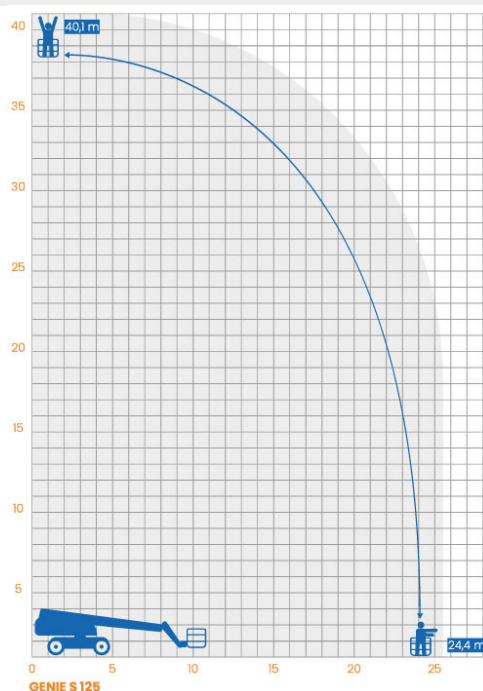

Genie S 125

 Typ: **Bomlift**

Beskrivning

Bomliften Genie S 125 är en kombination av maximal räckvidd och en exceptionell manövrerbarhet. Det är en stor stor men smidig bomlift med en rad olika funktioner som hjälper dig att utföra arbetet på höga höjder.

Specifikationer

 Prisgrupp	29	 Transportlängd	14,02 m
 Arbetshöjd	40,1 m	 Transportbredd	2,49 m
 Arbetsradie	24,4 m	 Transporthöjd	3,07 m
 Plattformshöjd	38,1 m	 Totalvikt	20250 kg
 Plattformsmått	2,44 x 0,91 m	 Maxbelastning	227 kg
 Utskjut Plattform	-	 Drivning	Diesel