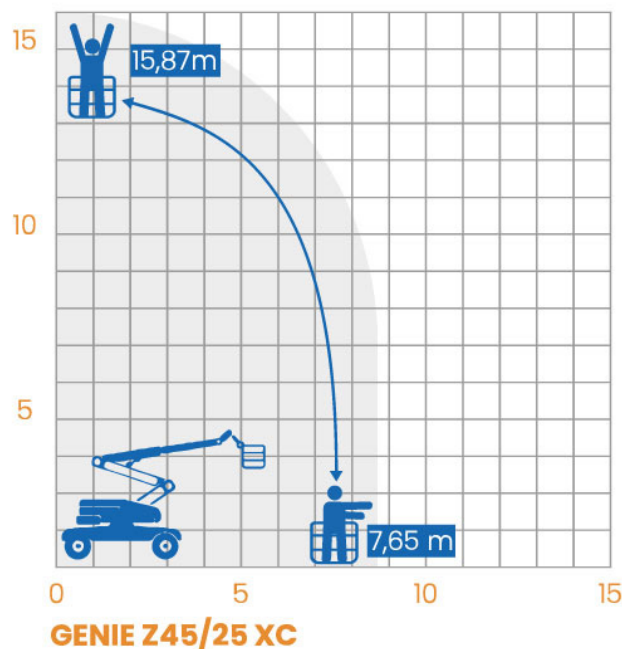

Genie Z45/25 XC

 Typ: **Bomlift**

Beskrivning

Bomliften Genie Z45/25 XC är en effektiv och kraftfull bomlift med en förmåga att ta sig igenom ojämn terräng och är idealisk att använda för utomhusarbete och industriella applikationer. Det är en mångsidig lift med många olika användningsområden som hjälper dig att utföra arbetet på många olika arbetsplatser.

Specifikationer

 Prisgrupp	24	 Transportlängd	6,65 m
 Arbetshöjd	15,87 m	 Transportbredd	2,29 m
 Arbetsradie	7,65 m	 Transporthöjd	2,25 m
 Plattformshöjd	13,86 m	 Totalvikt	7421 kg
 Plattformsmått	0,76 x 1,83 m	 Maxbelastning	454 kg
 Utskjut Plattform	- m	 Drivning	Diesel