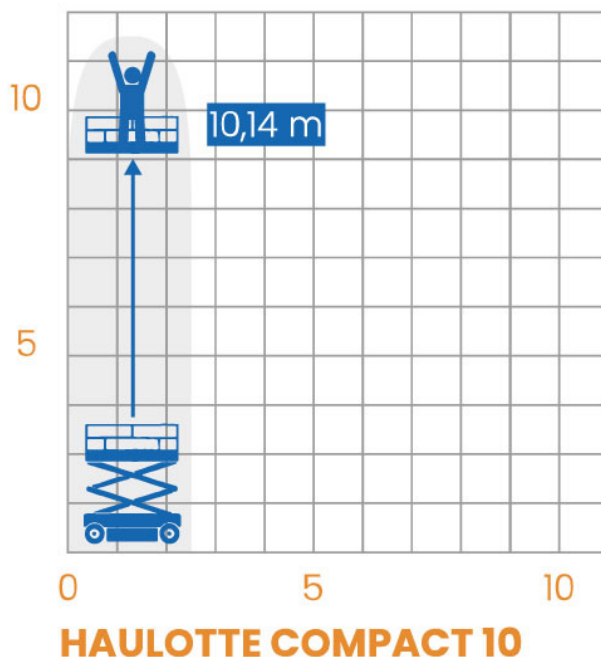

Haulotte Compact 10

 Typ: **Saxlift**

Beskrivning

Saxliften Haulotte Compact 10 är en stark lift med flera användningsområden och är idealisk för arbetsplatser med plant underlag. Den är helt eldriven med en kraftfull batterimotor med exceptionell pålitlighet som hjälper dig att utföra arbetet som krävs.

Specifikationer

 Prisgrupp	11	 Transporlängd	2,31 m
 Arbetshöjd	10,14 m	 Transportbredd	1,2 m
 Arbetsradie	- m	 Transporthöjd	2,26 m
 Plattformshöjd	8,14 m	 Totalvikt	2150 kg
 Plattformsmått	2,30 x 1,20 m	 Maxbelastning	300 kg
 Utskjut Plattform	0,92 m	 Drivning	Batteri