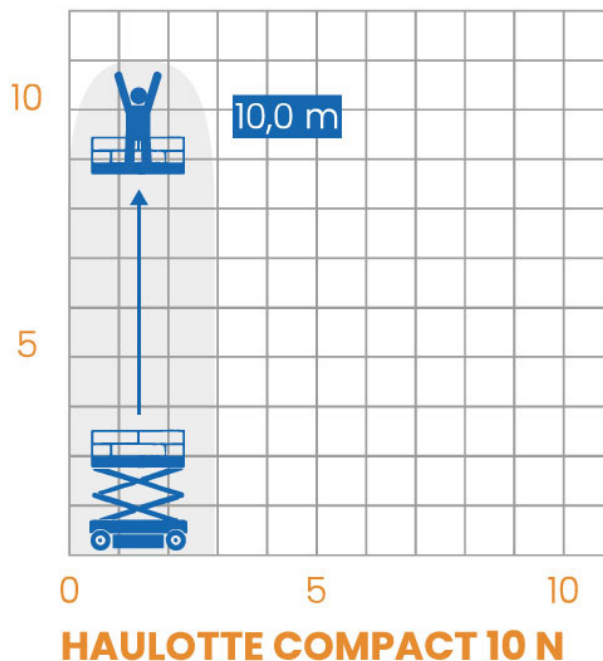

# Haulotte Compact 10 N

 Typ: **Saxlift**

## Beskrivning

Saxliften Haulotte Compact 10 N är en stark och pålitlig lift med flera användningsområden och är idealisk för arbetsplatser med plan mark. Den är helt eldriven med en kraftfull batterimotor med exceptionell pålitlighet och manövrerbarhet som hjälper dig utföra arbetet som krävs.

## Specifikationer

 Prisgrupp	<b>11</b>	 Transportlängd	<b>2,42 m</b>
 Arbetshöjd	<b>10 m</b>	 Transportbredd	<b>0,81 m</b>
 Arbetsradie	<b>- m</b>	 Transporthöjd	<b>2,25 m</b>
 Plattformshöjd	<b>8 m</b>	 Totalvikt	<b>2150 kg</b>
 Plattformsmått	<b>2,42 x 0,81 m</b>	 Maxbelastning	<b>230 kg</b>
 Utskjut Plattform	<b>0,92 m</b>	 Drivning	<b>Batteri</b>