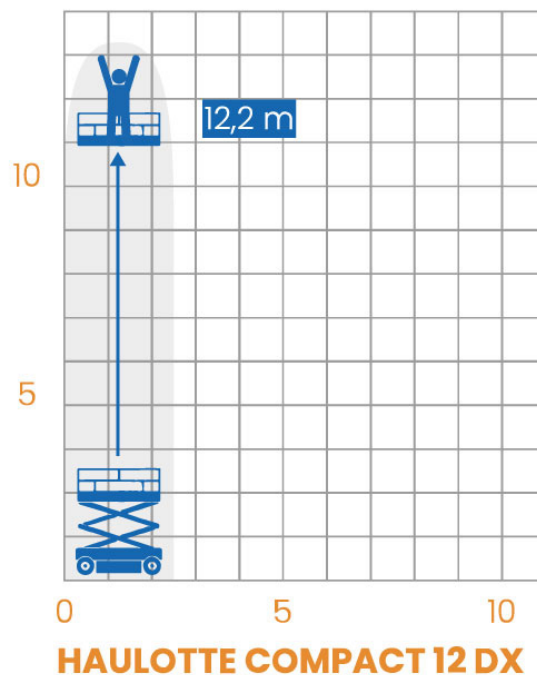

Haulotte Compact 12 DX

 Typ: **Saxlift**

Beskrivning

Saxliften Haulotte Compact 12 DX är en stark och pålitlig lift med flera användningsområden och är idealisk för de flesta arbetsplatser med ojämn eller plan mark. Den drivs med en kraftfull dieselmotor och har en exceptionell pålitlighet och manövrerbarhet som hjälper dig utföra arbetet som krävs.

Specifikationer

 Prisgrupp	15	 Transportlängd	2,65 m
 Arbetshöjd	12,2 m	 Transportbredd	1,72 m
 Arbetsradie	- m	 Transporthöjd	2,5 m
 Plattformshöjd	10,2 m	 Totalvikt	3650 kg
 Plattformsmått	2,50 x 1,55 m	 Maxbelastning	450 kg
 Utskjut Plattform	1,25 m	 Drivning	Diesel