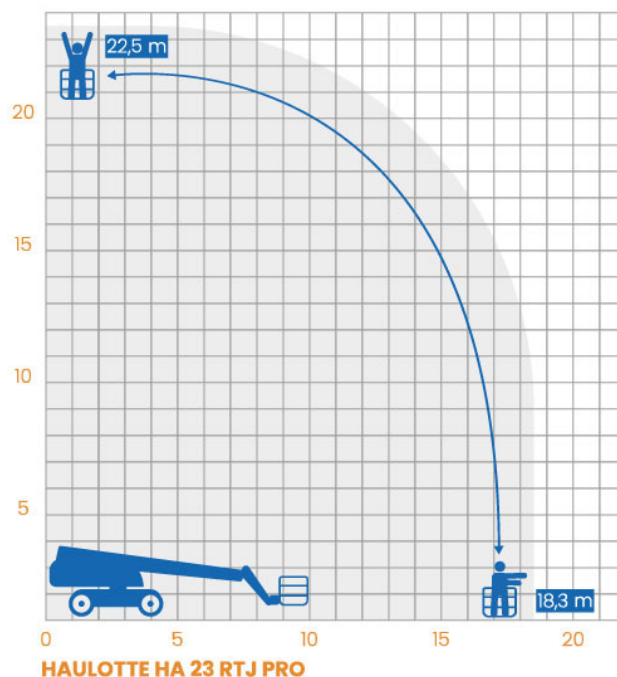

# Haulotte HA 23 RTJ Pro

 Typ: **Bomlift**

## Beskrivning

Bomliften Haulotte Ha 23 RTJ Pro är en rejäl dieseldriven bomlift med stor räckvidd. Den hjälper dig att nå upp och över hinder med sin stora bom och är enkel att hitta många användningsområden för. Den har en hög komfort och har en strukturell design som gör att liften har fullt proportionerliga och simultana rörelser.

## Specifikationer

 Prisgrupp	<b>27</b>	 Transportlängd	<b>10,4 m</b>
 Arbetshöjd	<b>22,5 m</b>	 Transportbredd	<b>2,47 m</b>
 Arbetsradie	<b>18,3 m</b>	 Transporthöjd	<b>2,7 m</b>
 Plattformshöjd	<b>20,5 m</b>	 Totalvikt	<b>13400 kg</b>
 Plattformsmått	<b>2,44 x 0,91 m</b>	 Maxbelastning	<b>230 kg</b>
 Utskjut Plattform	<b>- m</b>	 Drivning	<b>Diesel</b>