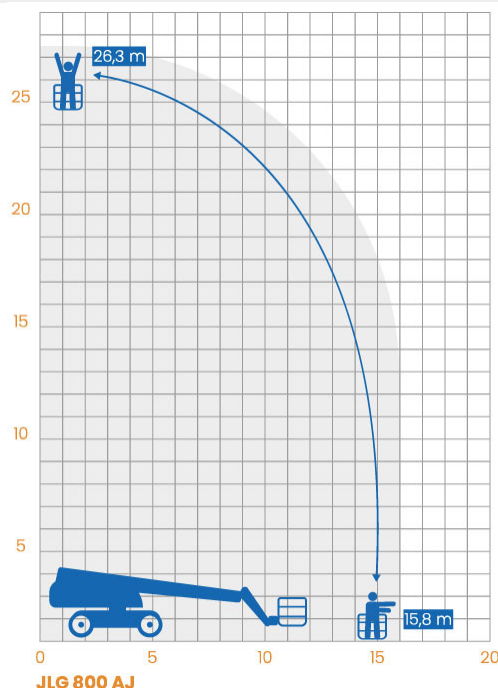

JLG 800 AJ

Typ: **Bomlift**

Beskrivning

Bomliften JLG 800 AJ är en rejäl bomlift som drivs av en kraftfull dieselmotor som hjälper dig att utföra arbetet på hög höjd. Med sin stora räckvidd, produktivitet och rymliga plattform är den lämpad för många olika arbetsplatser utomhus.

Specifikationer

Prisgrupp	28	Transportlängd	11,25 m
Arbetshöjd	26,3 m	Transportbredd	2,44 m
Arbetsradie	15,8 m	Transporthöjd	3 m
Plattformshöjd	24,3 m	Totalvikt	15550 kg
Plattformsmått	2,44 x 0,91 m	Maxbelastning	227 kg
Utskjut Plattform	- m	Drivning	Diesel