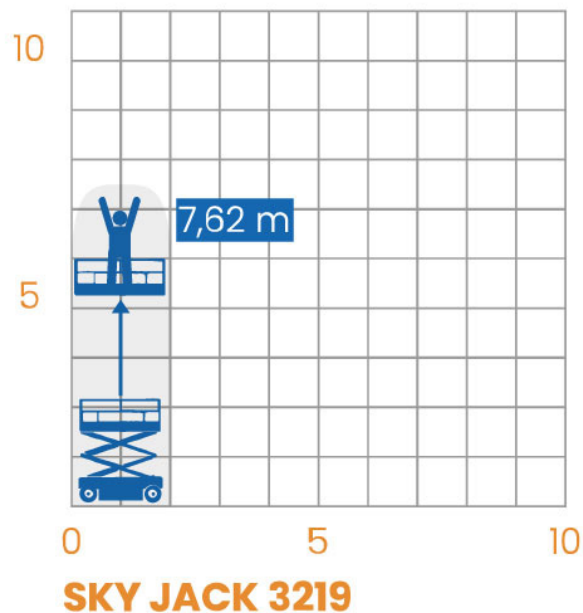

Sky Jack 3219

 Typ: **Saxlift**

Beskrivning

Saxliften Sky Jack 3219 är en kompakt saxlift med en stor arbetsyta i förhållande till sin storlek. Den är idealisk för inomhusbruk med sina avtrycksfria däck men klarar lika väl av arbete utomhus där det är plant och slätt underlag. Sky Jack 3219 hjälper dig att öka produktiviteten på arbetsplatsen med dess exceptionella precision och mångsidighet.

Specifikationer

 Prisgrupp	10	 Transporlängd	1,78 m
 Arbetshöjd	7,62 m	 Transportbredd	0,81 m
 Arbetsradie	- m	 Transporthöjd	0,51 m
 Plattformshöjd	5,79 m	 Totalvikt	1170 kg
 Plattformsmått	2,69 x 0,66 m	 Maxbelastning	249 kg
 Utskjut Plattform	0,91 m	 Drivning	Batteri